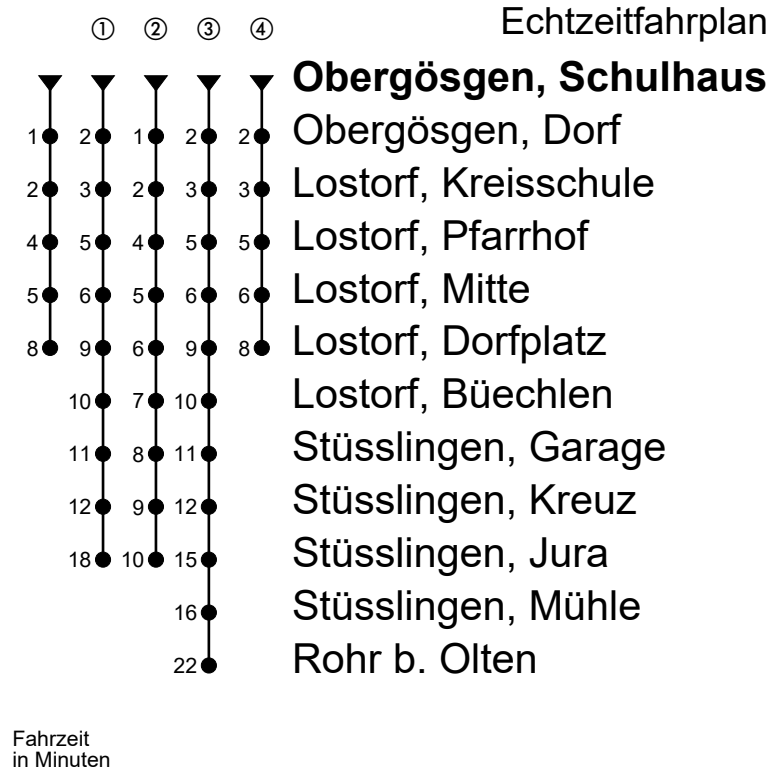

507

Obergösgen, Schulhaus

Richtung Lostorf, Stüsslingen, Rohr b. Olten

Gültig vom 15.12.2024 bis 13.12.2025

Echtzeitfahrplan

🕒	Montag - Freitag	Samstag	Sonntag
5			
6	20^③ 35 50^③	20^① 50^①	19^②_E 49^②_E
7	05 20^③ 35 50^①	20^① 50^①	19^②_E 49^②_E
8	05 20^① 35 50^①	05 20^① 35 50^①	19^②_E 49^②_E
9	05 20^① 35 50^①	05 20^① 35 50^①	19^②_E 49^②_E
10	05 20^① 35 50^①	05 20^① 35 50^①	19^②_E 49^②_E
11	05 20^③ 35 50^①	05 20^① 35 50^①	19^②_E 49^②_E
12	05_{A B} 05_{C D} 20^③_A 20^①_C 35 50^③	05 20^① 35 50^①	19^②_E 49^②_E
13	05 20^③ 35 50^①	05 20^① 35 50^①	19^②_E 49^②_E
14	05 20^① 35 50^③	05 20^① 35 50^①	19^②_E 49^②_E
15	05 20^③ 35 50^③	05 20^① 35 50^①	19^②_E 49^②_E
16	05 20^③ 35 50^③	05 20^① 35 50^①	19^②_E 49^②_E
17	05 20^③ 35 50^③	05 20^① 35 50^①	19^②_E 49^②_E
18	05 20^① 35 50^①	05 20^① 35 50^①	19^②_E 49^②_E
19	05 20^① 35 50^①	05 20^① 50^①	19^②_E 49^②_E
20	05 20^① 49^④	20^① 49^④	19^②_E 49^②_E
21	19 49^④	19 49^④	19^②_E 49^②_E
22	19 49^④	19 49^④	19^②_E 49^②_E
23	19 49^④	19 49^④	19^②_E 49^②_E
0	25^③	25^③	25^③

Anmerkungen:

Als Sonntage gelten: 25. und 26. Dezember, 1. und 2. Januar, Karfreitag, Ostermontag, Auffahrt, Pfingstmontag und 1. August.

A = Fährt nur an Schultagen

B = Fährt bis Rohr b. Olten

C = Nur während Schulferien

D = Fährt bis Stüsslingen, Jura

E = Fährt ab Stüsslingen, Jura

weiter als Linie 519 bis

Niedergösgen, Jurastrasse